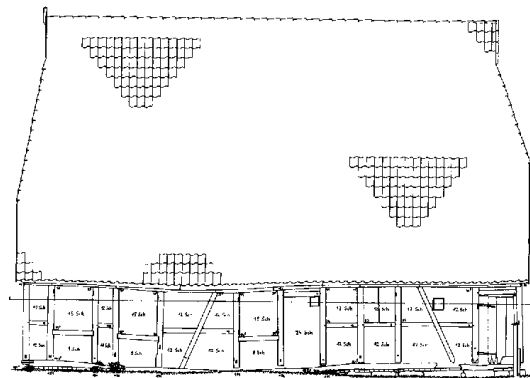

Das Gerüst wird unvollständig weitergegeben,
VB 6.500 €

Datierung aufgrund schriftlicher Quellen auf die Jahre 1864/65 möglich.
Damit ist die Kate ein spätes Beispiel für Fachwerkneubauten im Kreis Herzogtum
Lauenburg.