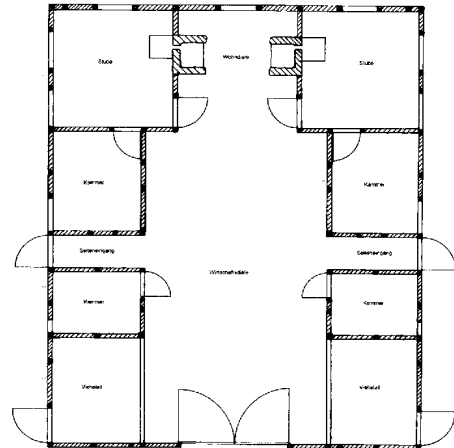

Fachwerkgerüst ZU VERKAUFEN

Zweiständerhaus aus Lüchow,
Kreis Herzogtum Lauenburg in S-H,
April 2000 abgebaut.

Das Gebäude besaß ursprünglich ein Reetdach.

Fachhallenhaus von vier Fach Länge
mit den Abmessungen von ca. 11,00 m x 13,20 m.

Dokumentation im Rahmen einer Diplomarbeit
vorhanden:
Gebäudebeschreibung, Baugeschichte,
Zustandserfassung, Fotodokumentation.
Bestandszeichnungen: 4 Ansichten, Längsschnitt,
Querschnitt, Grundriss, Details.
Außerdem Dokumentation des Abbaus,
Umnutzungsplanung für den Wiederaufbau,
Entwurfszeichnungen.